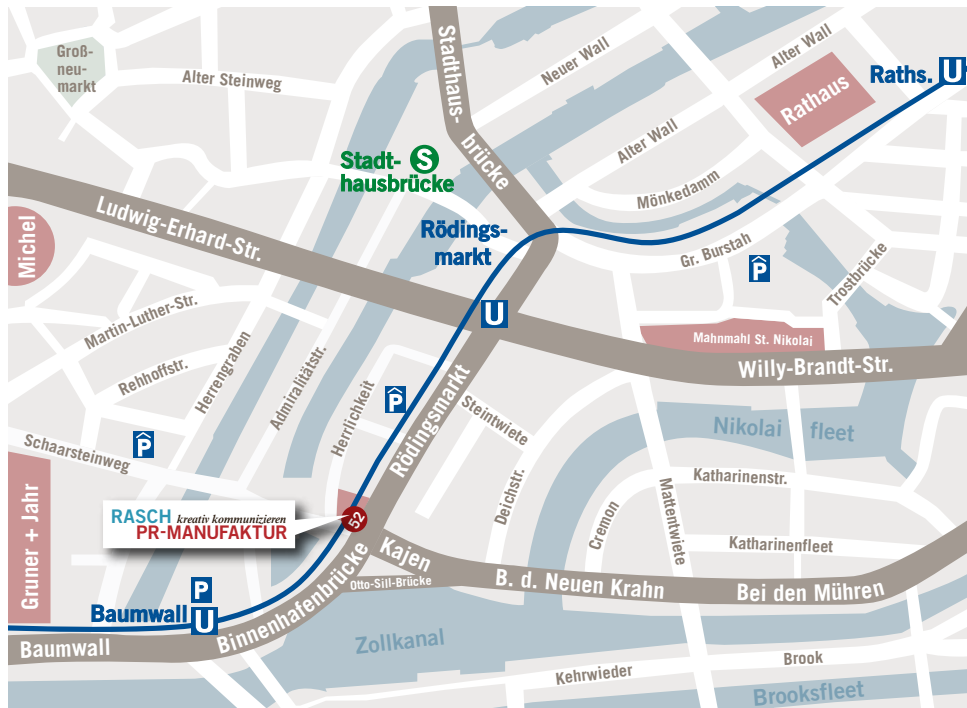

So finden Sie uns:

Kontakt

Rasch PR-Manufaktur GmbH Tel: +49 (0) 40 87 87 919 00
Rödingsmarkt 52 Fax: +49 (0) 40 87 87 919 29
D-20459 Hamburg-Hafen E-Mail: info@pr-manufaktur.de

P Parkmöglichkeiten

Für die Parkplatzsuche sollte etwas mehr Anfahrtszeit einkalkuliert werden. Am besten nutzen Sie das Parkhaus am Rödingsmarkt. Von dort sind es ca. zwei Minuten zu uns ins Büro.

TAXI Taxirufnummern

- **HANSA-TAXI:** +49 40 211 211
- **TAXI-HAMBURG:** +49 40 666 666
  ODER +49 40 441 011

Anreise mit öffentlichen Verkehrsmitteln

Sie erreichen uns über die Stationen Baumwall (U-Bahnlinie U3) und Rödingsmarkt (U-Bahnlinie U3/Busse: Linien 35, 37, M3).

- **HALTESTELLE BAUMWALL:** Sie gehen in Richtung Niederbaumbrücke und überqueren die Binnenhafenbrücke. Direkt nach der Brücke über der Kreuzung befindet sich das Medienbüro Rasch im Stella Haus, Rödingsmarkt 52.
- **HALTESTELLE RÖDINGSMARKT:** Von dort sind es noch ca. 5 Minuten Fußweg entlang des Rödingsmarkts bis zur Hausnummer 52.

Anreise mit der Bahn

Ab dem Hauptbahnhof Hamburg fahren Sie mit der U-Bahnlinie U3 (in Richtung St. Pauli, Schlump, Barmbek) zum Rödingsmarkt. Von dort sind es noch ca. 5 Minuten Fußweg entlang des Rödingsmarkts bis zur Hausnummer 52.

Anreise mit dem Flugzeug

Die S-Bahnlinie S1 verbindet den Flughafen mit dem Hauptbahnhof im 10-Minuten-Takt. Die Fahrzeit beträgt ca. 25 Minuten. Von dort fahren Sie mit der U-Bahnlinie U3 (in Richtung St. Pauli, Schlump, Barmbek) zum Rödingsmarkt.

Anreise mit dem Auto

- **AUS DEM OSTEN ÜBER DIE A 24:** Am Horner Kreisel fahren Sie in Richtung Elbbrücken. Über die Sievekingsallee und die Bürgerweide bis zur Spaldingstraße. Dann biegen Sie rechts in die Spaldingstraße ab. Anschließend rechts auf die Amsinckstraße. Sie folgen dem Straßenverlauf über den Deichtortunnel und die Willy-Brandt-Straße. Am Rödingsmarkt biegen Sie rechts ab und folgen der Straße bis zur Hausnummer 52.
- **AUS DEM NORDEN UND SÜDEN ÜBER DIE A 7:** Von der Ausfahrt HH-Bahrenfeld fahren Sie auf die Von-Sauer-Straße in Richtung Zentrum. Über Stresemannstraße und Neuer Pferdemarkt bis zum Rödingsmarkt.
- **AUS DEM SÜDEN ÜBER DIE ELBBRÜCKEN:** Hinter den Elbbrücken fahren Sie links auf die Amsinckstraße. Über den Deichtortunnel und die Willy-Brandt-Straße erreichen Sie dann den Rödingsmarkt.